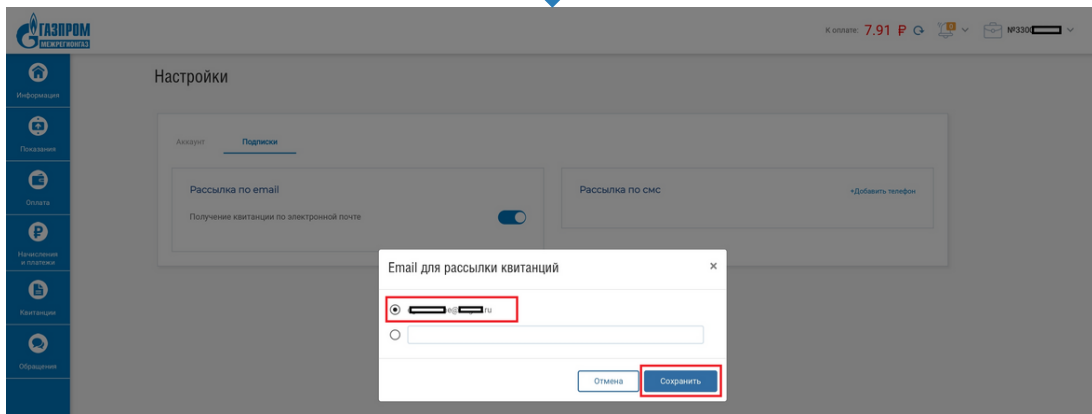

КАК ПОДКЛЮЧИТЬ ЭЛЕКТРОННУЮ КВИТАНЦИЮ НА САЙТЕ <https://paygas.ru>

Можно выбрать зарегистрированный адрес электронной почты либо ввести новый, на который будут приходить электронные квитанции

КАК ПОДКЛЮЧИТЬ ЭЛЕКТРОННУЮ КВИТАНЦИЮ В МОБИЛЬНОМ ПРИЛОЖЕНИИ «МРГ ЛИЧНЫЙ КАБИНЕТ АБОНЕНТА»