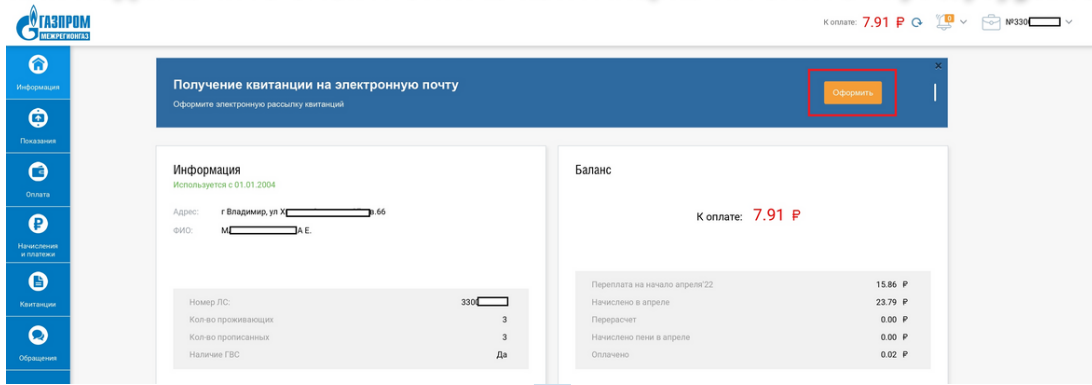

КАК ПОДКЛЮЧИТЬ ЭЛЕКТРОННУЮ КВИТАНЦИЮ НА САЙТЕ <https://paygas.ru>

Можно выбрать зарегистрированный адрес электронной почты либо ввести новый, на который будут приходить электронные квитанции

КАК ПОДКЛЮЧИТЬ ЭЛЕКТРОННУЮ КВИТАНЦИЮ В МОБИЛЬНОМ ПРИЛОЖЕНИИ «МРГ ЛИЧНЫЙ КАБИНЕТ АБОНЕНТА»