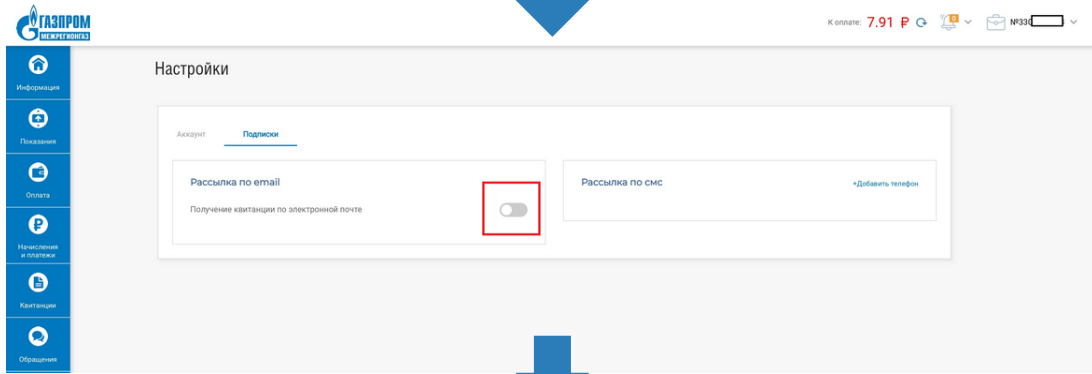

КАК ПОДКЛЮЧИТЬ ЭЛЕКТРОННУЮ КВИТАНЦИЮ НА САЙТЕ <https://paygas.ru>

Можно выбрать зарегистрированный адрес электронной почты либо ввести новый, на который будут приходить электронные квитанции

КАК ПОДКЛЮЧИТЬ ЭЛЕКТРОННУЮ КВИТАНЦИЮ В МОБИЛЬНОМ ПРИЛОЖЕНИИ «МРГ ЛИЧНЫЙ КАБИНЕТ АБОНЕНТА»